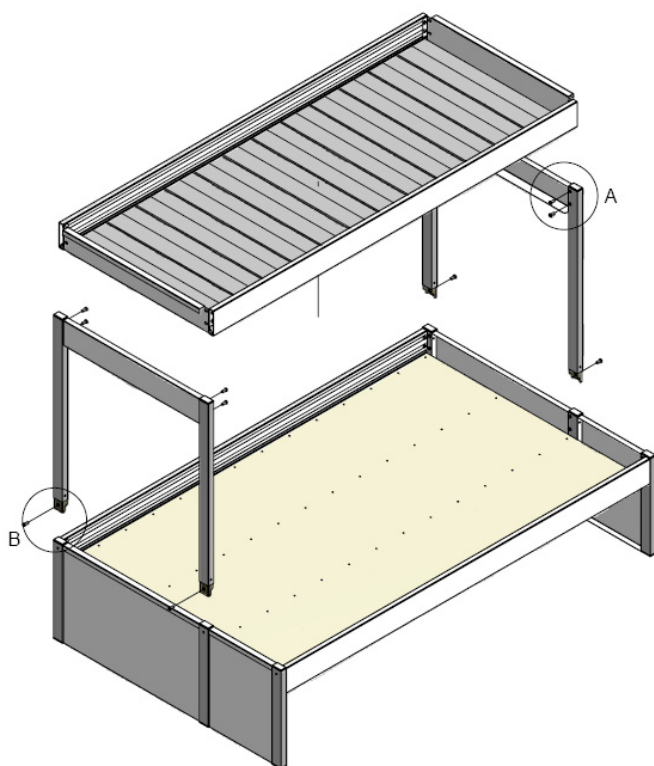

Løsning for flerbrukskøy

Prokon Prosjektinnredning AS

E-post: johnny.birkeland@prokonprosjekt.no

Org no: 990 280 932MVA

Slik som dette kan køyene deles slik at den øverste kan settes vekk utenom sommersesongen, hvis rommet ønskes brukt som vanlig dobbeltrom.

Enkel montering og demontering av overkøyen.
12 skruer fjernes, deretter løftes hele overkøyen med stendere vekk.

Andre produkt fra oss:

- Bardisker
- Bordunderstell
- Bufferer
- Elektrisk høyderregulering
- Gatemøbler
- Hodegavler
- Hotellmøbler
- Koffertkrakker
- Madrasser
- Minibarer
- Møbler i rustfritt
- Møbler med Corianplater
- Møbler med granittplater
- Nattbord
- Resepsjonsmøbler
- Restaurantmøbler
- Skranker
- Sofabord
- Utemøbler