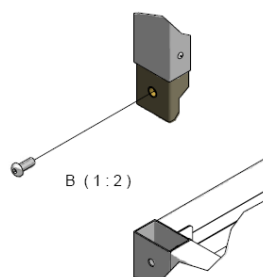

Løsning for flerbrukskøy

Prokon Prosjektinnredning AS

E-post: johnny.birkeland@prokonprosjekt.no

Org no: 990 280 932MVA

Slik som dette kan køyene deles slik at den øverste kan settes vekk utenom sommersesongen, hvis rommet ønskes brukt som vanlig dobbeltrom.

Enkel montering og demontering av overkøyen.
12 skruer fjernes, deretter løftes hele overkøyen med stendere vekk.

Andre produkt fra oss:

- Bardisker
- Bordunderstell
- Bufferer
- Elektrisk høyderregulering
- Gatemøbler
- Hodegavler
- Hotellmøbler
- Koffertkrakker
- Madrasser
- Minibarer
- Møbler i rustfritt
- Møbler med Corianplater
- Møbler med granittplater
- Nattbord
- Resepsjonsmøbler
- Restaurantmøbler
- Skranker
- Sofabord
- Utemøbler