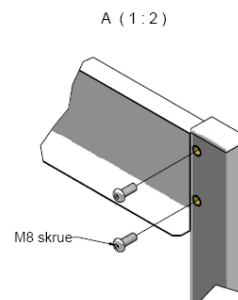

Løsning for flerbrukskøy

Prokon Prosjektinnredning AS

E-post: johnny.birkeland@prokonprosjekt.no

Org no: 990 280 932MVA

Slik som dette kan køyene deles slik at den øverste kan settes vekk utenom sommersesongen, hvis rommet ønskes brukt som vanlig dobbeltrom.

Enkel montering og demontering av overkøyen.
12 skruer fjernes, deretter løftes hele overkøyen med stendere vekk.

Andre produkt fra oss:

- Bardisker
- Bordunderstell
- Bufferer
- Elektrisk høyderregulering
- Gatemøbler
- Hodegavler
- Hotellmøbler
- Koffertkrakker
- Madrasser
- Minibarer
- Møbler i rustfritt
- Møbler med Corianplater
- Møbler med granittplater
- Nattbord
- Resepsjonsmøbler
- Restaurantmøbler
- Skranker
- Sofabord
- Utemøbler